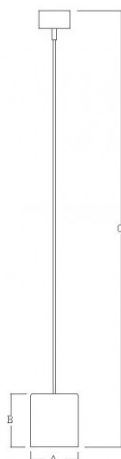

ELIOS ZK.K11.E120.X

Typ: závěsné svítidlo

Stínítko: akrylátové sklo

Kovové části: hliník, jemně strukturovaný lak RAL 3004, 5000, 7023, 9005, 9016

Závěs: lankový

Barva: RAL9016 (41); RAL3004 (42); RAL7023 (43); RAL5000 (44); RAL9005 (45)